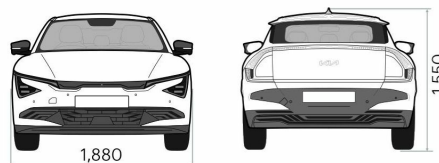

EV6 FL

Динамические характеристики

Двигатель	EV Engine 63 kWh AWD	EV Engine 84 kWh AWD
Топливо	Электрический	Электрический
Крутящий момент (Нм при об./мин.)	350	350
Привод	RWD	AWD
Коробка передач тип	Автоматическая	Автоматическая
Объём двигателя (куб. см)	0	0
Мощность (Кв)	124.9	168.1
Мощность (л.с.)	170	229
Тип аккумулятора		
Тип аккумулятора	LiPB - Литийонный полимерный аккумулятор	LiPB - Литийонный полимерный аккумулятор
Емкость аккумулятора (кВтч)	63	84