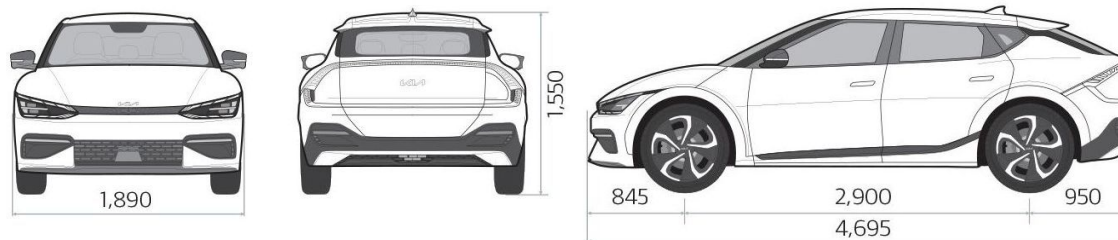

EV6

Динамические характеристики

Двигатель	Электродвигатель 77,4 кВтч RWD	Электродвигатель 77,4 кВтч AWD	Электродвигатель 77,4 кВтч AWD GT
Топливо	Электрический	Электрический	Электрический
Крутящий момент (Нм при об./мин.)	350/-4400	передний 255/-2600; задний 350/-4400	передний 350/-4200; задний 390/-6600
Привод	RWD	AWD	AWD
Коробка передач тип	Автоматическая	Автоматическая	Автоматическая
Объём двигателя (куб. см)	0	0	0
Мощность (Кв)	168,1/4600-9200	передний 73,9/2800-6200; задний 165,4/4600-9200	передний 160/4400-9000; задний 270/6800-9400
Мощность (л.с.)	228,6/4600-9200	передний 100,5/2800-6200; задний 224,9/4600-9200	передний 217,5/4400-9000; задний 367,1/6800-9400